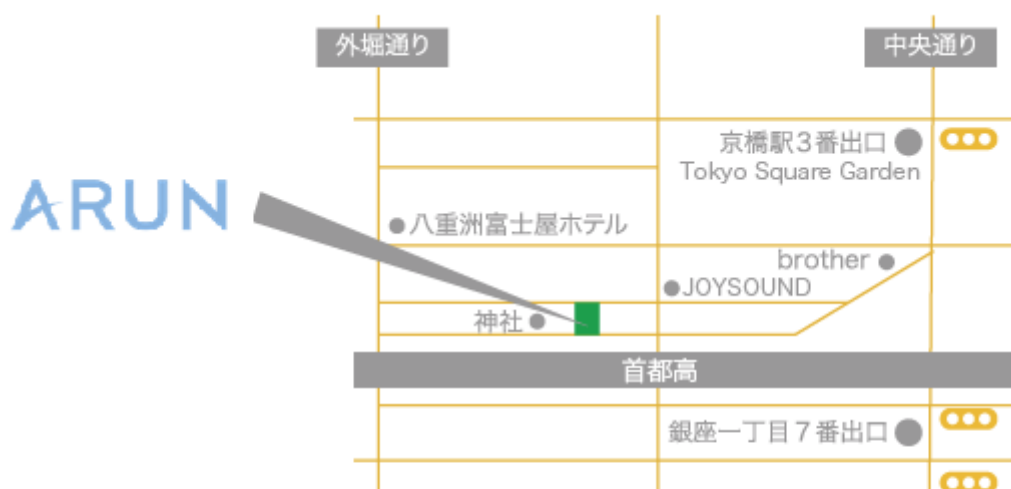

## ARUN 合同会社 アクセスマップ

住所: 〒104-0028 東京都中央区八重洲 2-11-7 一新ビル8F

最寄駅: 銀座線京橋駅

〒104-0028 東京都中央区八重洲2-11-7 一新ビル8F  
Isshin Building 8F, 2-11-7 Yaesu, Chuo-ku, Tokyo 104-0028 Japan

有楽町線「銀座一丁目駅」徒歩3分、銀座線「京橋駅」徒歩2分  
「有楽町駅」徒歩5分、「東京駅」徒歩10分

※ビルの1Fには中華料理店がございます。

※事務所は Venture generation というシェアオフィスの一角をお借りしております。お手数ですがエレベーター右手の扉をノックしお呼び出してください。(Venture generation と張り紙がございます。)

※会議室は9階でございます。説明会などの開催は9階の会議室で行いますので、そのまま9階までお上がり下さい。